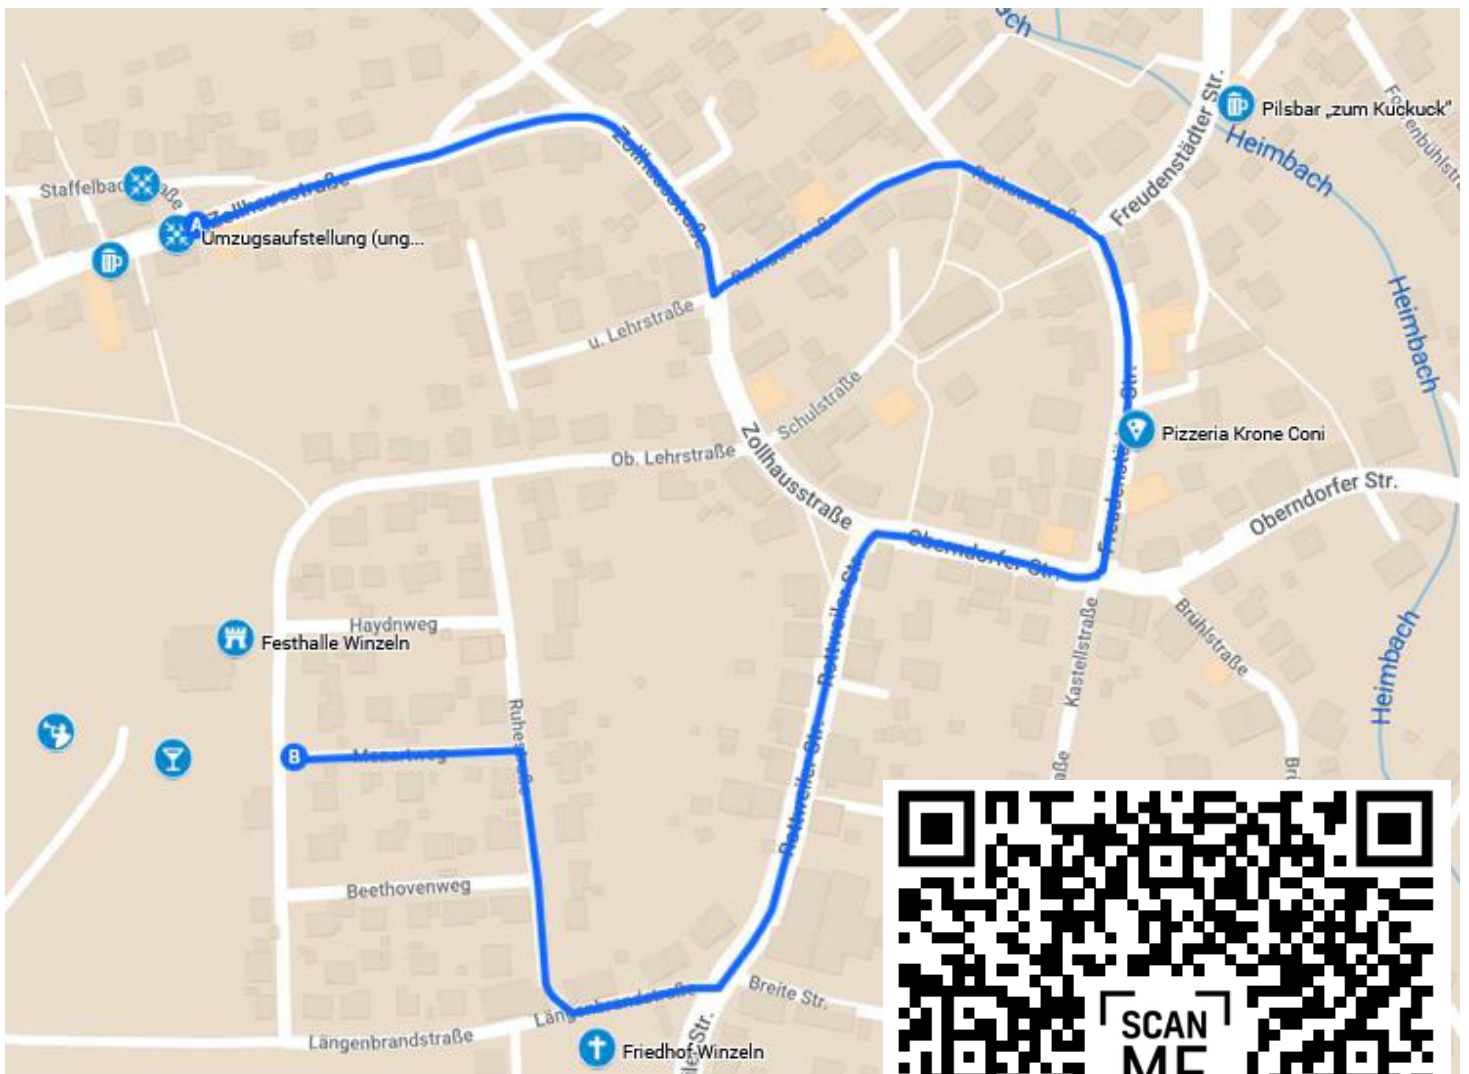

Jubiläumsumzug Sonntag 21.01.2024

Wie beschrieben findet ihr die Informationen noch einmal für unterwegs auf der aktuell gehaltenen Karte unter dem QR CODE

Aufstellung: 12:30 UHR

Beginn: 13:00 UHR

Aufstellungsreihenfolge erscheint im Plan.

Übersicht der Besenwirtschaften

Hier die Informationen unserer Besenwirtschaften auf der aktuell gehaltenen Karte unter dem QR CODE

ÖFFNUNGSZEITEN UND ANGEBOTE

sind in den Informationen des jeweiligen Besens auf der Karte zu entnehmen.

ÜBERSICHT BESEN

- 1 Live Musik Dolores&Uli (Fr./Sa./So.)
- 2 Keiler-Killer-Bar (Fr./Sa./So.)
- 3 Biberbar (Fr./Sa./So.)
- 4 Bierbie-Bar (Fr./Sa./So./Mo.)
- 5 Goasa Stall (Fr./Sa./So.)
- 6 Zum Fetze (Fr./Sa./So./Mo.)
- 7 Schorle-Schuppe (Fr./Sa./So./Mo.)
- 8 Route 57 (Fr./Sa./So./Mo.)
- 9 Zollhaus Schänke (Fr./Sa./So./Mo.)
- 10 Trio Katastrophale (Fr./Sa./So.)
- 11 Merza-Schenke (So.)
- 12 Storchennest (Sa./So.)
- 13 Kirchgässle (So.)
- 14 Zölbar extended (So.)
- 15 Markus-Platz (Fr./Sa./So.)
- 16 Radys Glitzerbar (Sa./So.)
- 17 s`Wernza (So.)
- 18 Tammys Wok (So.)
- 19 Handorglerbesa (Fr./Sa./So.)
- 20 Kickerstube (So.)
- 21 Perle 57 (Fr./Sa./So.)
- 22 UHU Bar (Fr./Sa./So./Mo.)

Aufstellung Samstag 20.01.2024 (Nachtumzug)

Start - NR.	Zunft	aus / Ort
1	Brandhexen	Winzeln
2	Altstadthexen	Radolfzell
3	Turm-Hexen	Aach
4	Hexenzunft	Rötenberg
5	Burgstall-Hexen	Heiligenbronn
6	Wald-Hexa	Geislingen
7	Mühlen-Hexen	Aichhalden
8	Schenken-Hexen	Schenkenzell
9	Ricke-Hexa	Betzweiler-Walde
10	Erz-Hexen	Fluorn
11	Neckartäle Waldhexen	Dauchingen
12	NZ Dornstetten	Dornstetten
13	Ichbe-Hexen	Tennenbronn
14	Baurawaldhexen	Holzhausen
15	Schlierbachhexen	Waldmössingen
16	Halden-Hexe	Schenkenzell
17	Baronen Gilde	Lackendorf
18	Erzknabberteufel	Aichhalden
19	Funkenhexen	Spaichingen
20	Weiber-Hexen	St. Georgen
21	Kuba-Hexen	Bietingen
22	Stumpenhexen	Stetten
23	Bertal-Hexen	Schenkenzell
24	Bunkerrolle	Hochmössingen
25	Huabbosch- und Harzwaldgeister	Bösingen